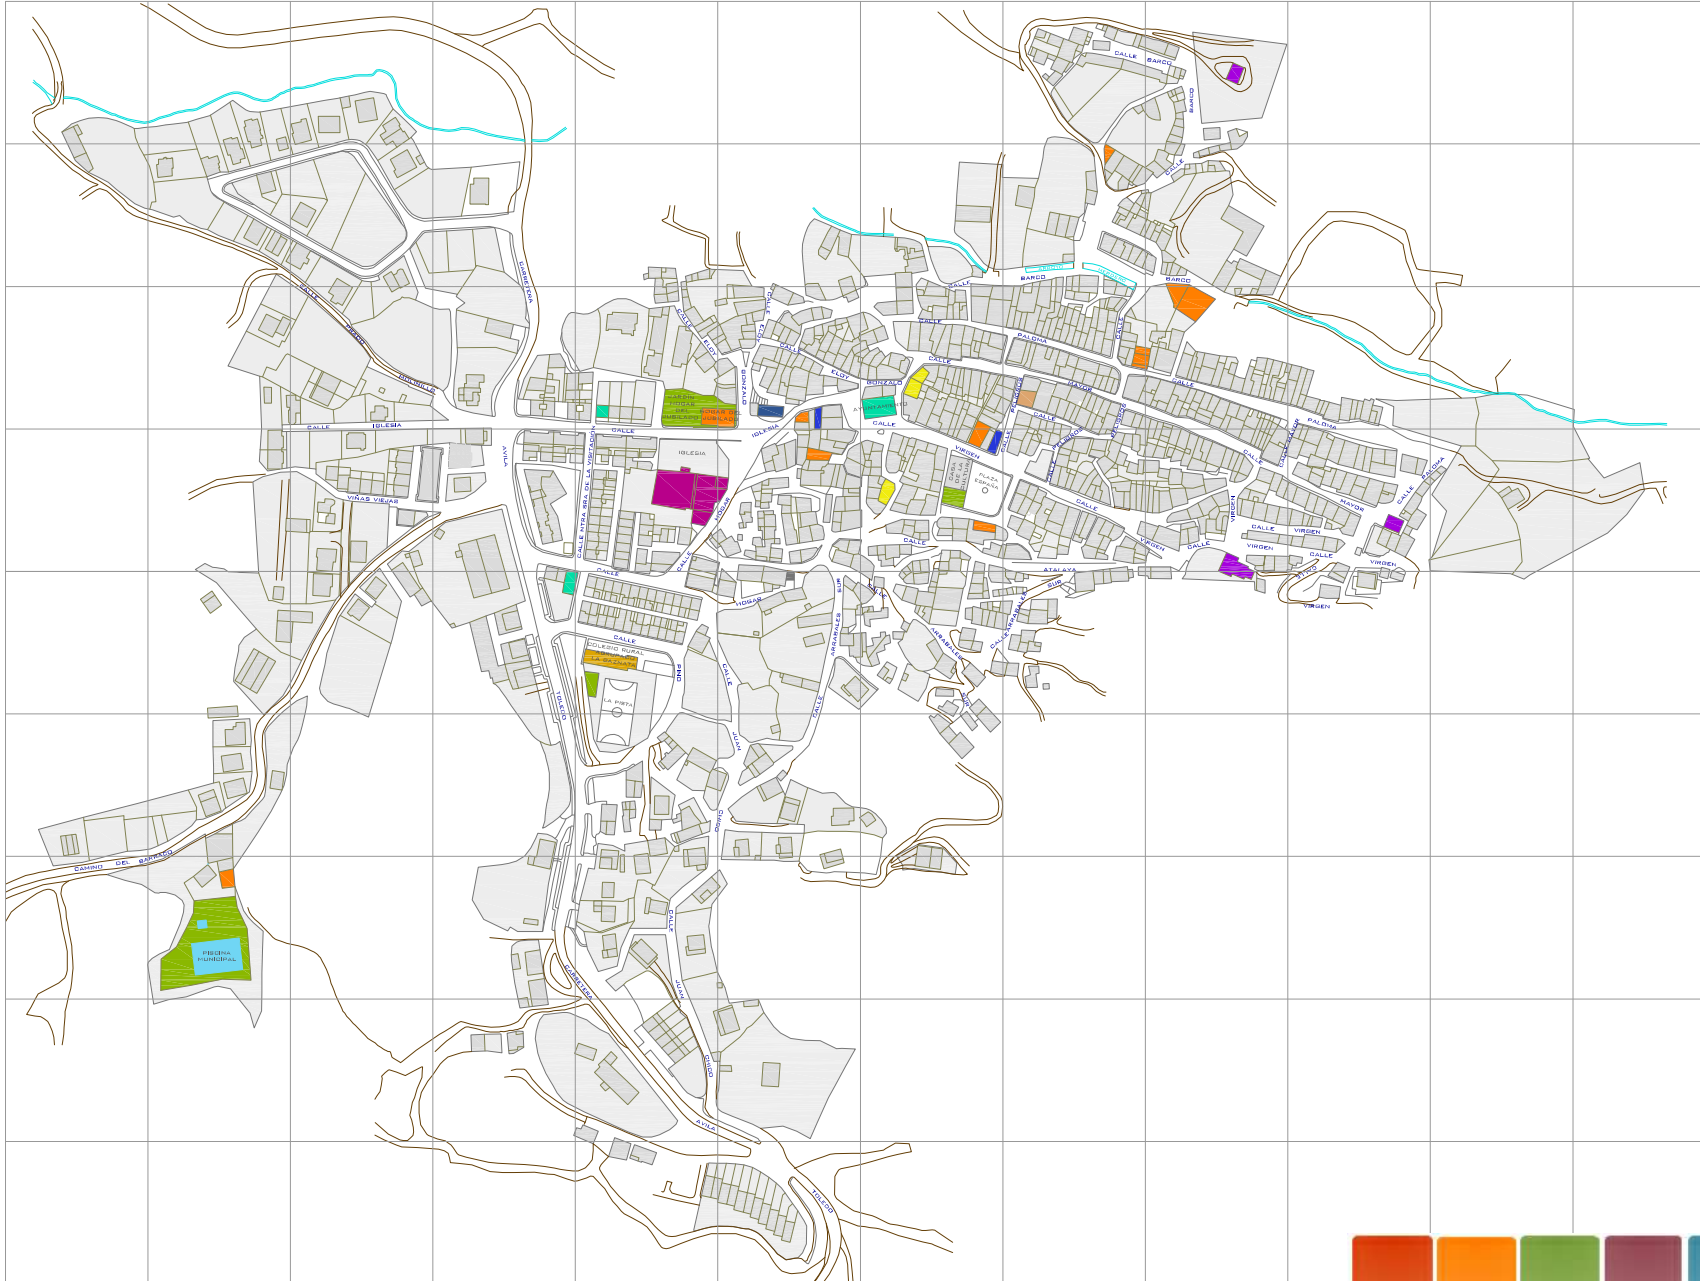

CALLEJERO DE SAN BARTOLOMÉ DE PINARES (AVILA)

1 2 3 4 5 6 7 8 9 10 11 12

A
B
C
D
E
F
G
H
I

- Iglesia de San Bartolomé **D5**
- Ermita de San Roque **A9**
- Ermita del Santísimo Cristo de la Veracruz
- Ermita de Nuestra Señora de la Visitación **1**
- Jardín Hogar de los Jubilados **C5**
- Parque Casa de la Cultura **D7**
- Jardín Infantil de las escuelas **E5**
- Farmacia **C5**
- Ayuntamiento **C7**
- Consultorio local **E4**
- Caja de Ávila **C8**
- Bar Piscina **G2**
- Bar Hogar del Jubilado **C5**
- Bar Pistón **C6**
- Bar Rincón **D6**
- Bar La Plaza **D7**
- Disco-Bar Puzzle **B8**
- Pub La Cascada **D7**
- Bar/Hostal El Patio **C8**
- Sociedad Recreativa El Peral **C9**
- Autoservicio Moreno **C7**
- Supermercado Spar **D7**
- Piscina Municipal **G2**
- Colegio Rural Agrupado La Gznata **E5**
- Casa Rural "El Molino I y II" **C6**

- Carretera Ávila - Toledo **A4, 4B, 4C, 4D, 4E, 5F, 4G, 5H, 6I**
- Calle Arrabales del sur **E6, E7, 8E**
- Calle Atalaya **D7, 8D**
- Calle Barco **A8, A9, B7, B8, B9, C8**
- Camino del Barraco **G1, F2, E2, E3, D3**
- Calle Eloy Gonzalo **C5, C6, C7**
- Calle Hogar **E5**
- Calle Iglesia **C3, C4, D5, C6**
- Calle Juan Chico **E6, F6, G5, H5**
- Calle Mayor **C7, C8, D9, D10**
- Calle Peligros **C8, D8**
- Calle Ntra Sra de la Visitación **D5**
- Calle Paloma **C7, C8, C9, D10**
- Calle Pino **E5, F5**
- Calle Prado del molinillo **B2, B3, B4, C3, C4**
- Calle Viñas viejas **D3**
- Calle Virgen **D7, D8, D9, D10**